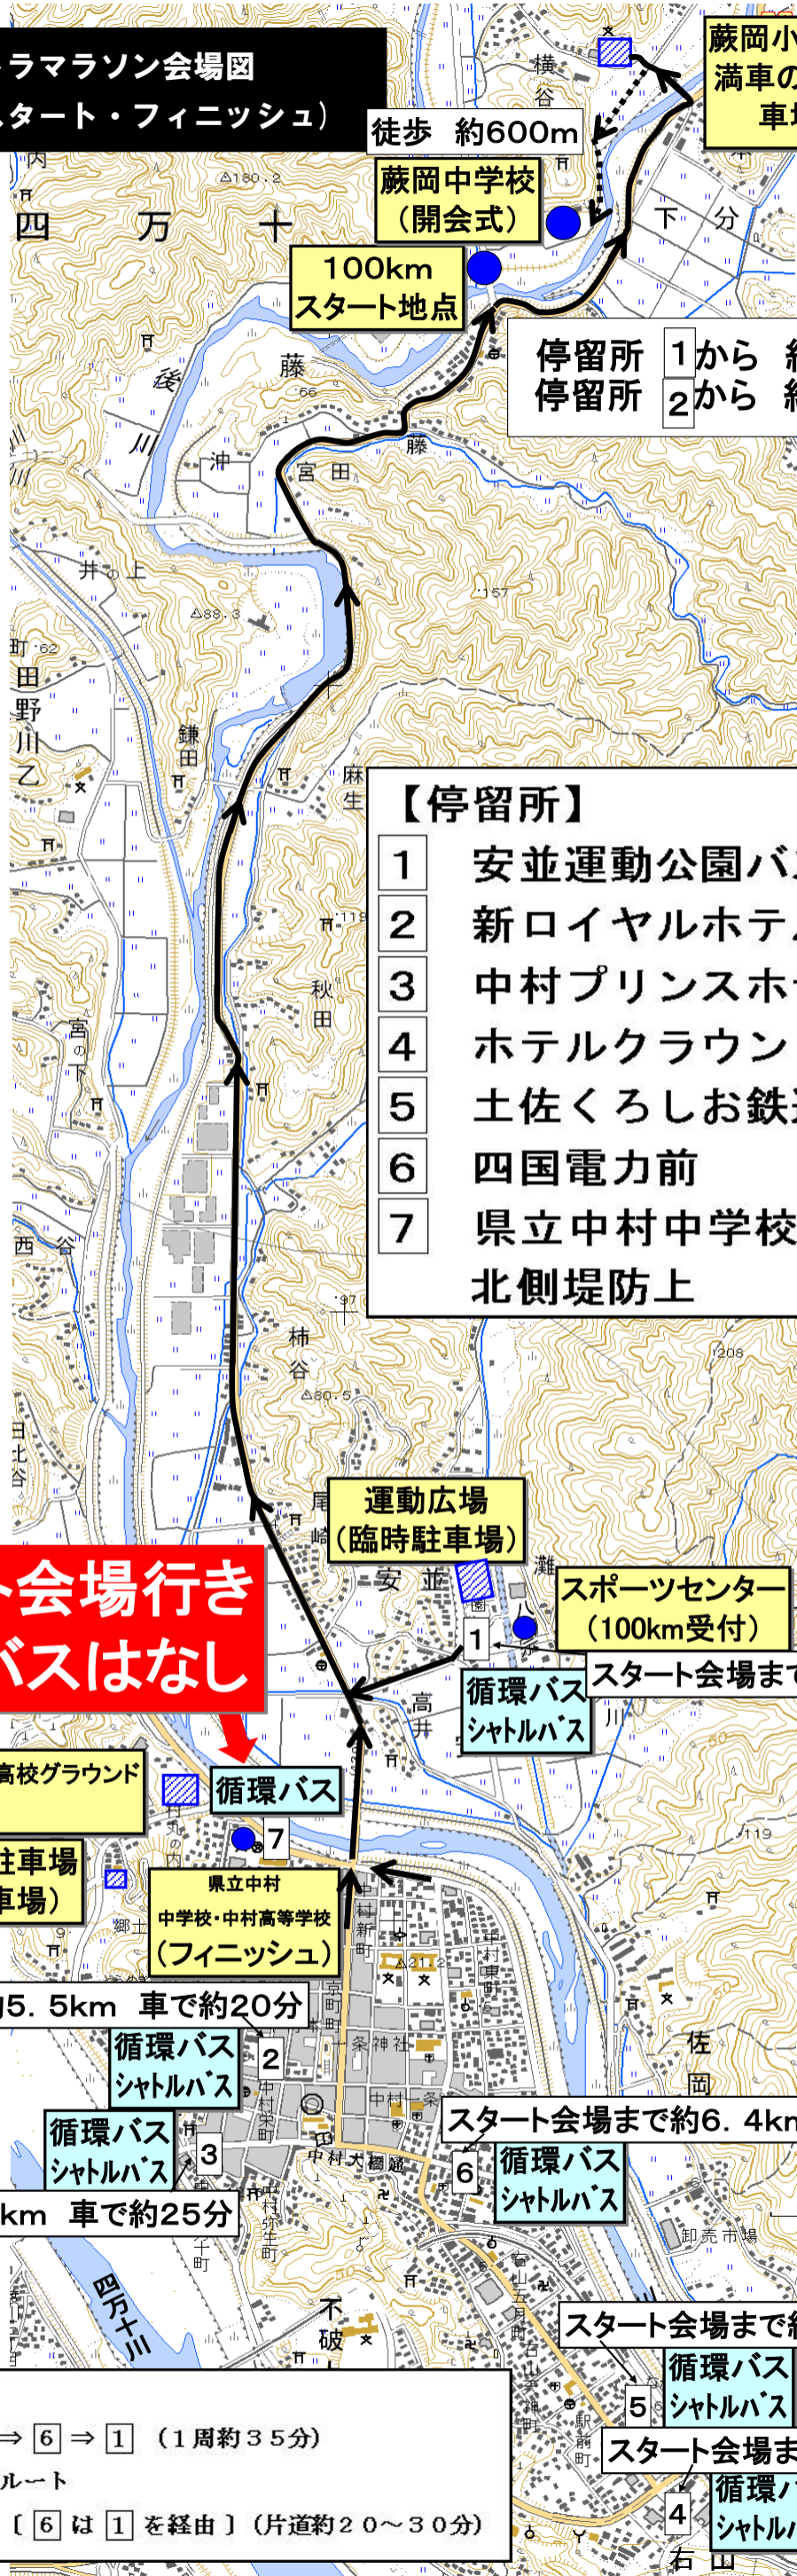

四万十川ウルトラマラソン会場図
(100km受付・100kmスタート・フィニッシュ)

蕨岡小学校(臨時駐車場)
満車の場合は他の臨時駐車場を案内します。

徒歩 約600m
蕨岡中学校
(開会式)
100km
スタート地点

停留所 1から 約 5 km 車で約15分
停留所 2から 約5.5km 車で約20分

【停留所】

- 1 安並運動公園バスロータリー
- 2 新ロイヤルホテル四万十前
- 3 中村プリンスホテル前
- 4 ホテルクラウンヒルズ中村前
- 5 土佐くろしお鉄道中村駅前
- 6 四国電力前
- 7 県立中村中学校・中村高等学校
北側堤防上

**※スタート会場行き
シャトルバスはなし**

運動広場
(臨時駐車場)

スポーツセンター
(100km受付)

循環バス
シャトルバス

スタート会場まで約5km 車で約15分

県立中村中学校・中村高等学校グラウンド
(臨時駐車場)

為松公園駐車場
(臨時駐車場)

県立中村
中学校・中村高等学校
(フィニッシュ)

スタート会場まで約5.5km 車で約20分

循環バス
シャトルバス

循環バス
シャトルバス

スタート会場まで約6.4km 車で約25分

スタート会場まで約6.4km 車で約25分

循環バス
シャトルバス

スタート会場まで約7.4km 車で約30分

循環バス
シャトルバス

スタート会場まで約7.6km 車で約30分

循環バス
シャトルバス

循環バスルート

7 ⇒ 2 ⇒ 3 ⇒ 4 ⇒ 5 ⇒ 6 ⇒ 1 (1周約35分)

スタート会場行きシャトルバスルート

2・3・4・5・6 [6は1を経由] (片道約20~30分)

四万十川ウルトラマラソン 100kmスタート会場案内図

【蕨岡小学校臨時駐車場に駐車した場合】